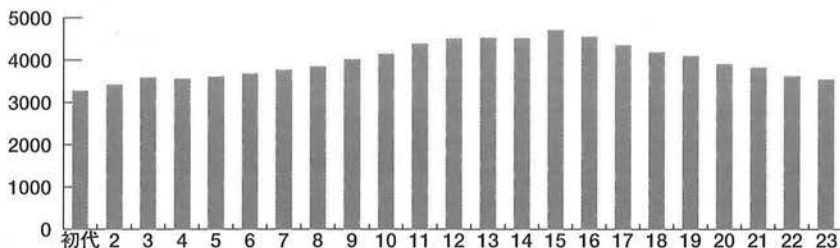

年度別趨勢

資料提供 地区委員会増強委員長 L. 川崎 忠男

歴代	年度	地区ガバナー	期首		期末	
			クラブ数	会員数	クラブ数	会員数
初代	'81.07～'82.06	式場 倭文夫 吉原 稔人	69	3,232	71	3,268
2代	'82.07～'83.06	藤田 定男	71	3,268	74	3,414
3代	'83.07～'84.06	石橋 光	74	3,414	77	3,579
4代	'84.07～'85.06	秋場 寛	77	3,579	78	3,552
5代	'85.07～'86.06	橋口 一夫	78	3,552	81	3,601
6代	'86.07～'87.06	平井 勇	81	3,601	83	3,672
7代	'87.07～'88.06	手塚 勇	83	3,672	84	3,761
8代	'88.07～'89.06	小泉 昭	84	3,761	86	3,839
9代	'89.07～'90.06	寺嶋 周三	86	3,839	89	4,008
10代	'90.07～'91.06	長島 彪	89	4,008	90	4,139
11代	'91.07～'92.06	吉田 政勝	90	4,139	95	4,381
12代	'92.07～'93.06	矢田 常吉	95	4,381	99	4,502
13代	'93.07～'94.06	松丸 善次郎	99	4,502	102	4,519
14代	'94.07～'95.06	江畑 耕作	102	4,519	106	4,511
15代	'95.07～'96.06	林 静誠	106	4,511	110	4,701
16代	'96.07～'97.06	浮谷 俊行	110	4,701	115	4,544
17代	'97.07～'98.06	飯塚 一郎	115	4,544	116	4,346
18代	'98.07～'99.06	笹本 瞭	116	4,346	116	4,178
19代	'99.07～'00.06	岡野 正義	116	4,178	119	4,090
20代	'00.07～'01.06	木下 務	119	4,090	122	3,899
21代	'01.07～'02.06	後藤 隆一	122	3,899	123	3,817
22代	'02.07～'03.06	飯塚 信一	123	3,817	125	3,613
23代	'03.07～'04.06	内田 千尋	125	3,608	126	3,590