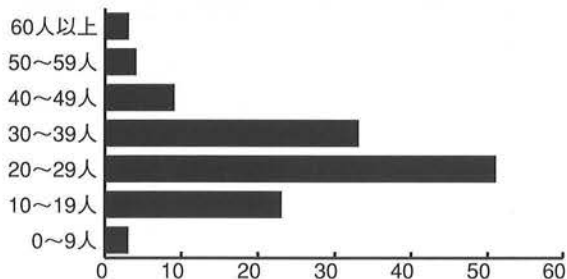

地区内単位クラブ会員数

会員数	該当クラブ数	シェア
60人以上	3	2.39%
50～59人	4	3.17%
40～49人	9	7.14%
30～39人	33	26.19%
20～29人	51	40.47%
10～19人	23	18.25%
0～9人	3	2.39%
合計	126	100.00%

ライオンズクラブメンバーは年々減少傾向にあり昨年度末の集計を表およびグラフにまとめてみた。20人から29人のクラブが39あり、最多であるが30人から39人が35クラブと2位につけている。この2つの最多人数帯より下回っているところが31クラブもあり、運営の厳しさが懸念される。